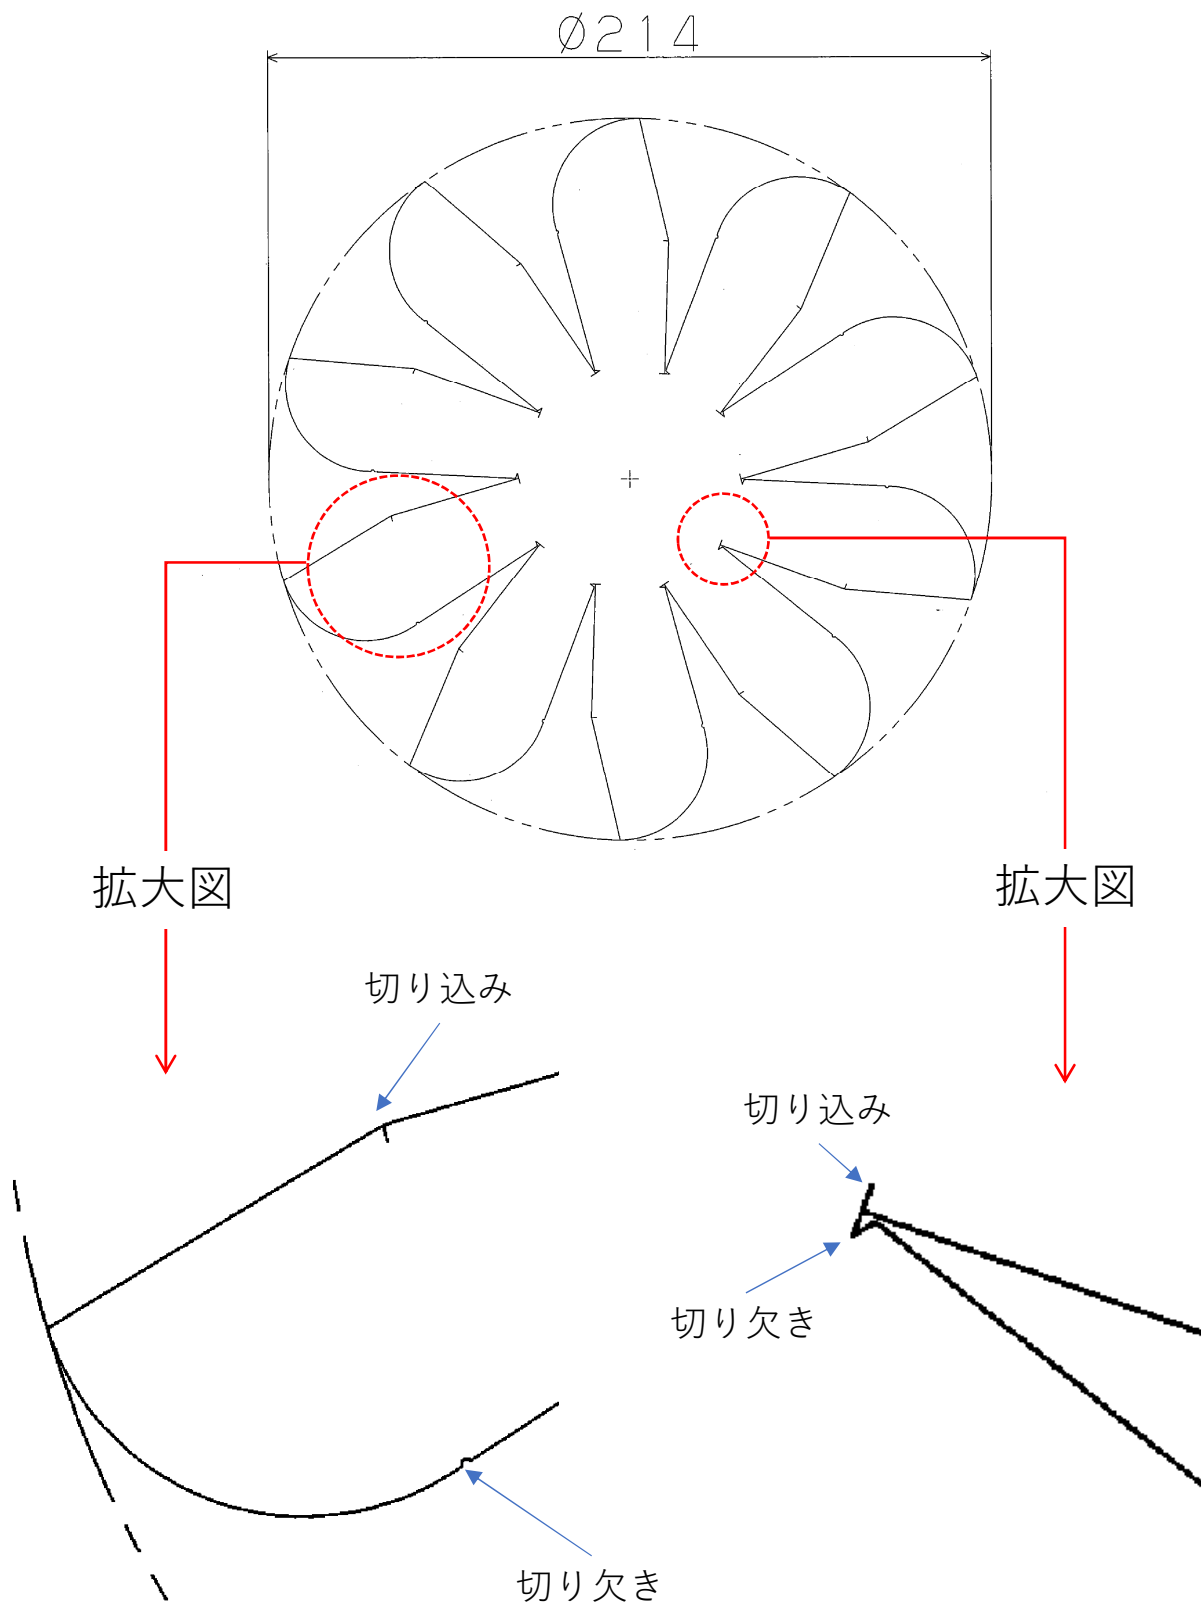

図1 (株)坂口製作所出展作品「花ぐるま」

図2 紙製の「花ぐるま」

図3 紙製「花ぐるま」の展開図

図4 今回の作品の展開図

図5 「影タガネ」を加えたブランク

図6 手作業による曲げ加工