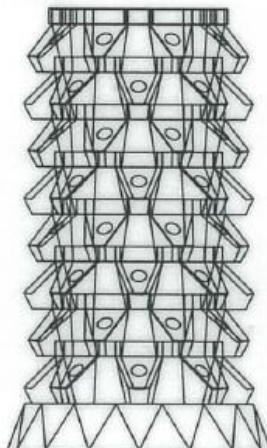

3次元モデルレポート

保存日付 2022-10-24 13:26:08

印刷日時 2022-10-24 13:27:23

部品 ステンレス水耕栽培タワー

製品名

材質 SUS304 #400

板厚 1.2

立体 340 x 340 x 569.264

上面

側面

正面