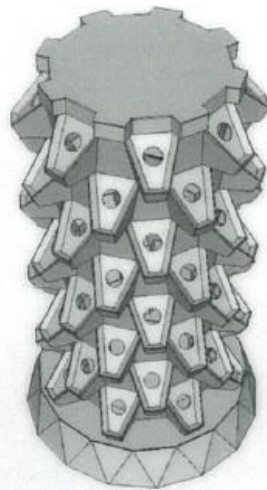

3次元モデルレポート

保存日付 2022-10-24 13:26:08

印刷日時 2022-10-24 13:27:23

部品 ステンレス水耕栽培タワー

製品名

材質 SUS304 #400

板厚 1.2

立体 340 x 340 x 569.264

上面

側面

正面