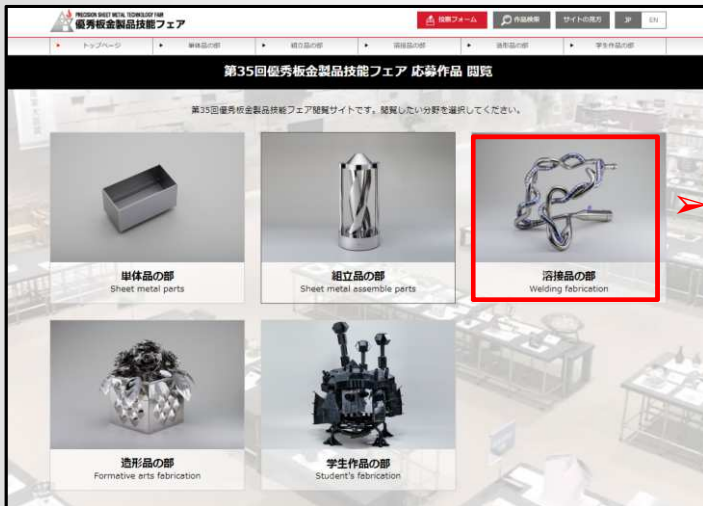

第35回優秀板金製品技能フェア 閲覧・WEB投票開始です。

遠方のお客様
海外のお客様
学生の方

どなたでも投票出来ます

<https://www.amada.co.jp/fair/awards/35sheetmetalfair/>

1. 優秀板金製品技能フェアのホームページや
右のQRコードから閲覧できます

投票フォームを
選択

2. 候補作品の選定
各分野から素晴らしいと思われる作品を候補として選んでください